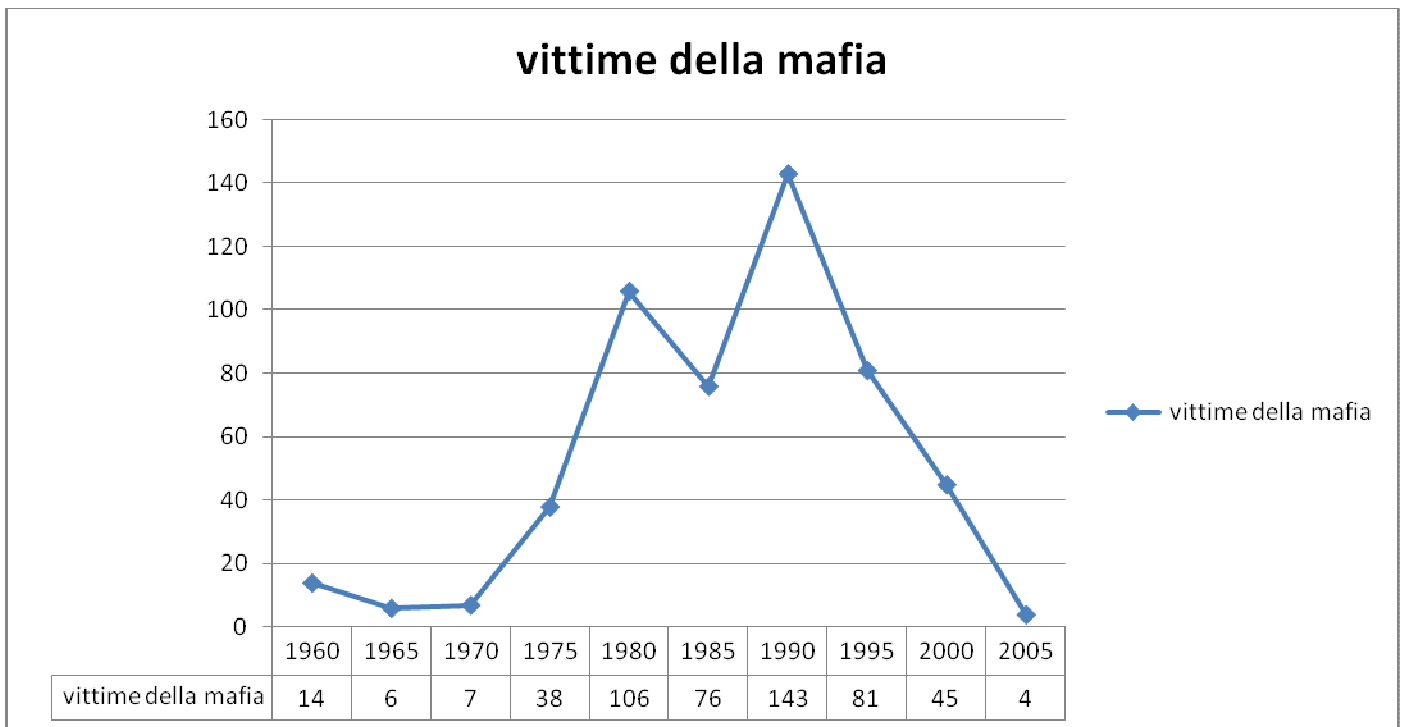

## La mafia cambia direzione

Dal grafico si nota che le vittime della mafia sono diminuite negli ultimi anni. Questo dato è dovuto al fatto che gli interessi si sono spostati dai sequestri e omicidi al commercio. Infatti negli anni '90 la mafia colpiva soprattutto chi cercava di opporsi ad essa, ad esempio i magistrati Borsellino e Falcone. Come detto prima, la mafia si è spostata più sul commercio di droga e sulla creazione di industrie illegali, attività che nel tempo si sono sempre più internazionalizzate; infatti molta droga proviene dall'estero soprattutto dal Sud America e dai paesi dell'est. Un'altra attività a cui la mafia si dedica è lo smaltimento dei rifiuti, utilizzando le cosiddette *navi a perdere*. Oggigiorno la mafia è molto organizzata e quello che compie è finalizzato alla volontà di consolidarsi sempre più.

3

A2

*Bastianello Giulia,*

*Calearo Lisa,*

*De Salvo Aurora,*

*Meggioaro Michela,*

*Gonella Julia*